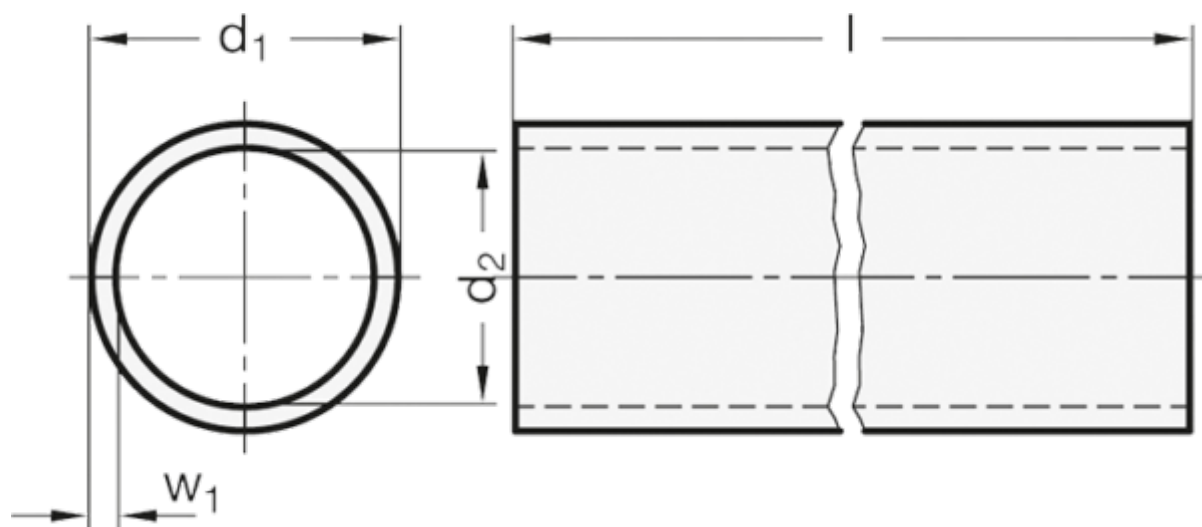

Varenummer: 20990NID161000BL
Beskrivelse: E+G GN 990 Rundt konstruktionsrør
GN 990-NI-D16-1000-BL

Mål

d_1	= D16 -0.2
d_2	= 13
$l \pm 0.5$	= 1000
Vægt i (g)	= 539
w_1	= 1.5